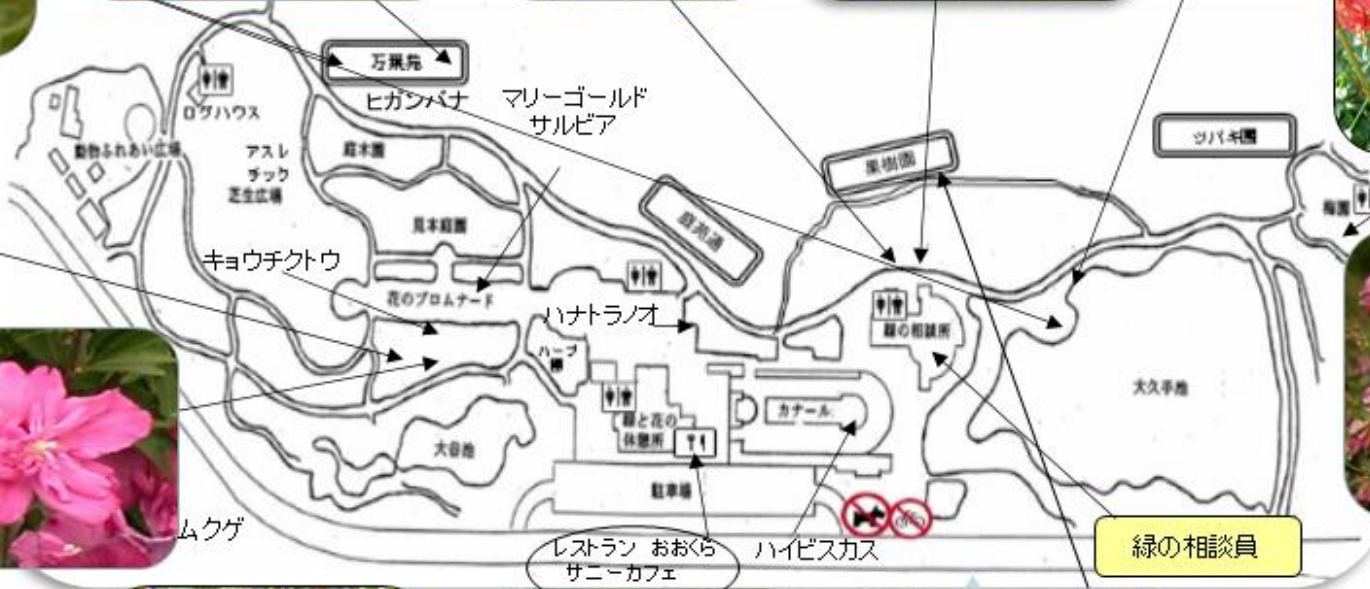

果実をつけているもの
ナンキンハゼ センダン
カクレミノ サンゴジュ
ハクサンボク ムクロジ
ウメドク クルミ
ムラサキシキブ コブシ
ハナミズキ クリ など