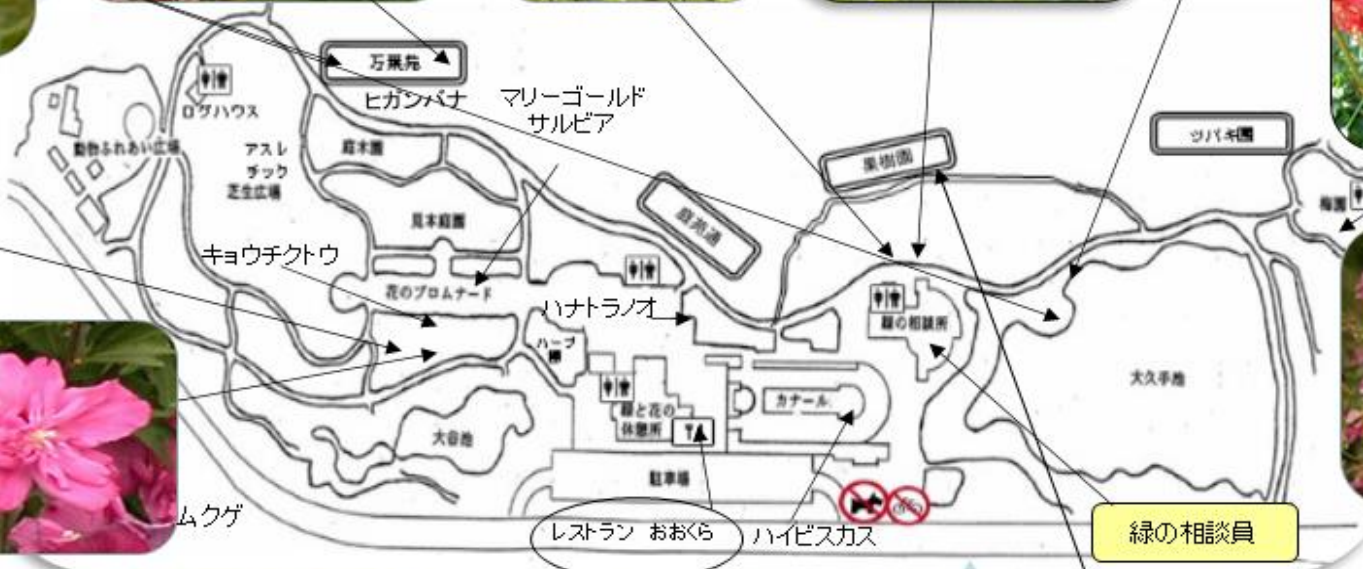

果実をつけているもの

ナンキンハゼ センダン
カクレミノ サンゴジュ
ハクサンボク ムクロジ
ウメドクキ クルミ
ムラサキシキブ コブシ
ハナミズキ クリ など