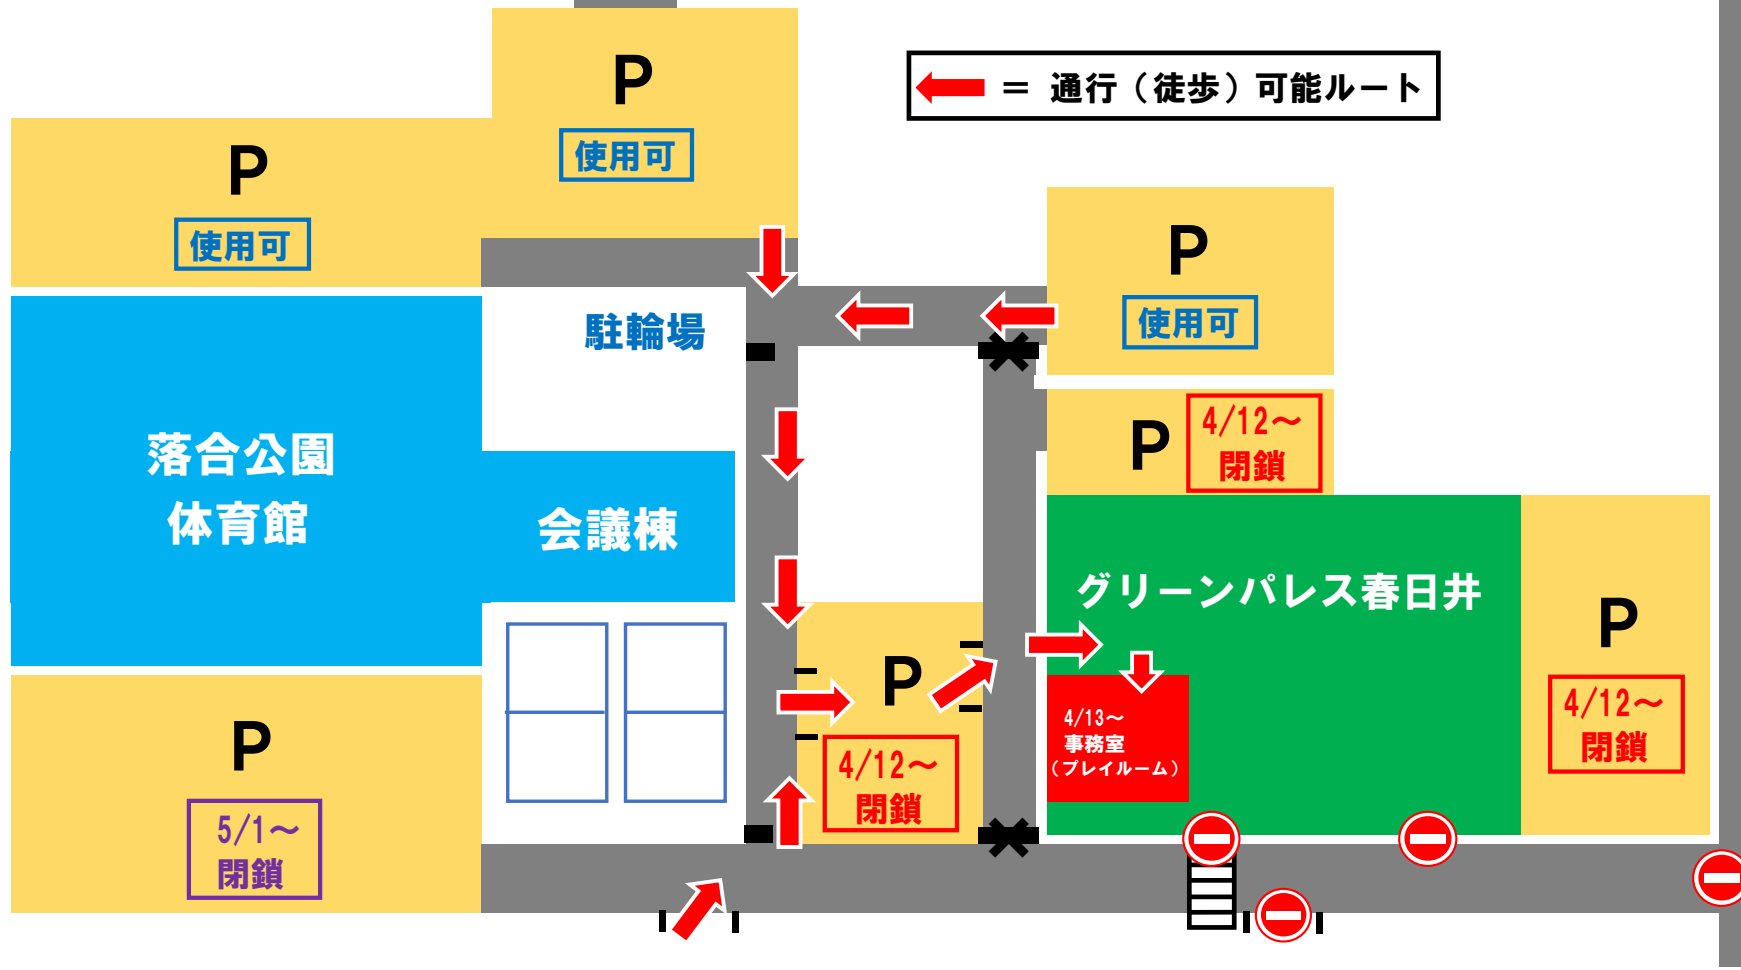

国道155号線

← 駐車場出入口

落合公園駐車場