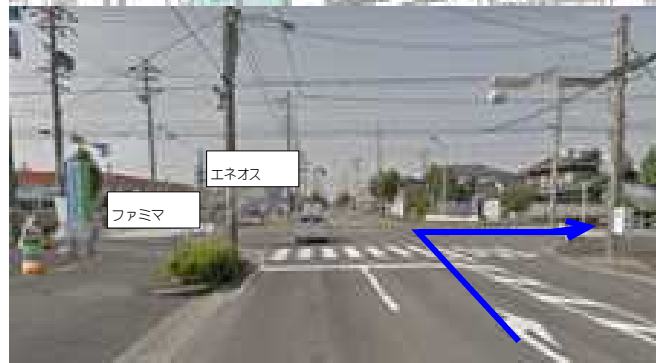

前高グラウンド ←

約5分 ←

朝宮公園 西側

①高山町3交差点を右折

②ソフトバンクの角を左折

③前方左側に前高グラウンド