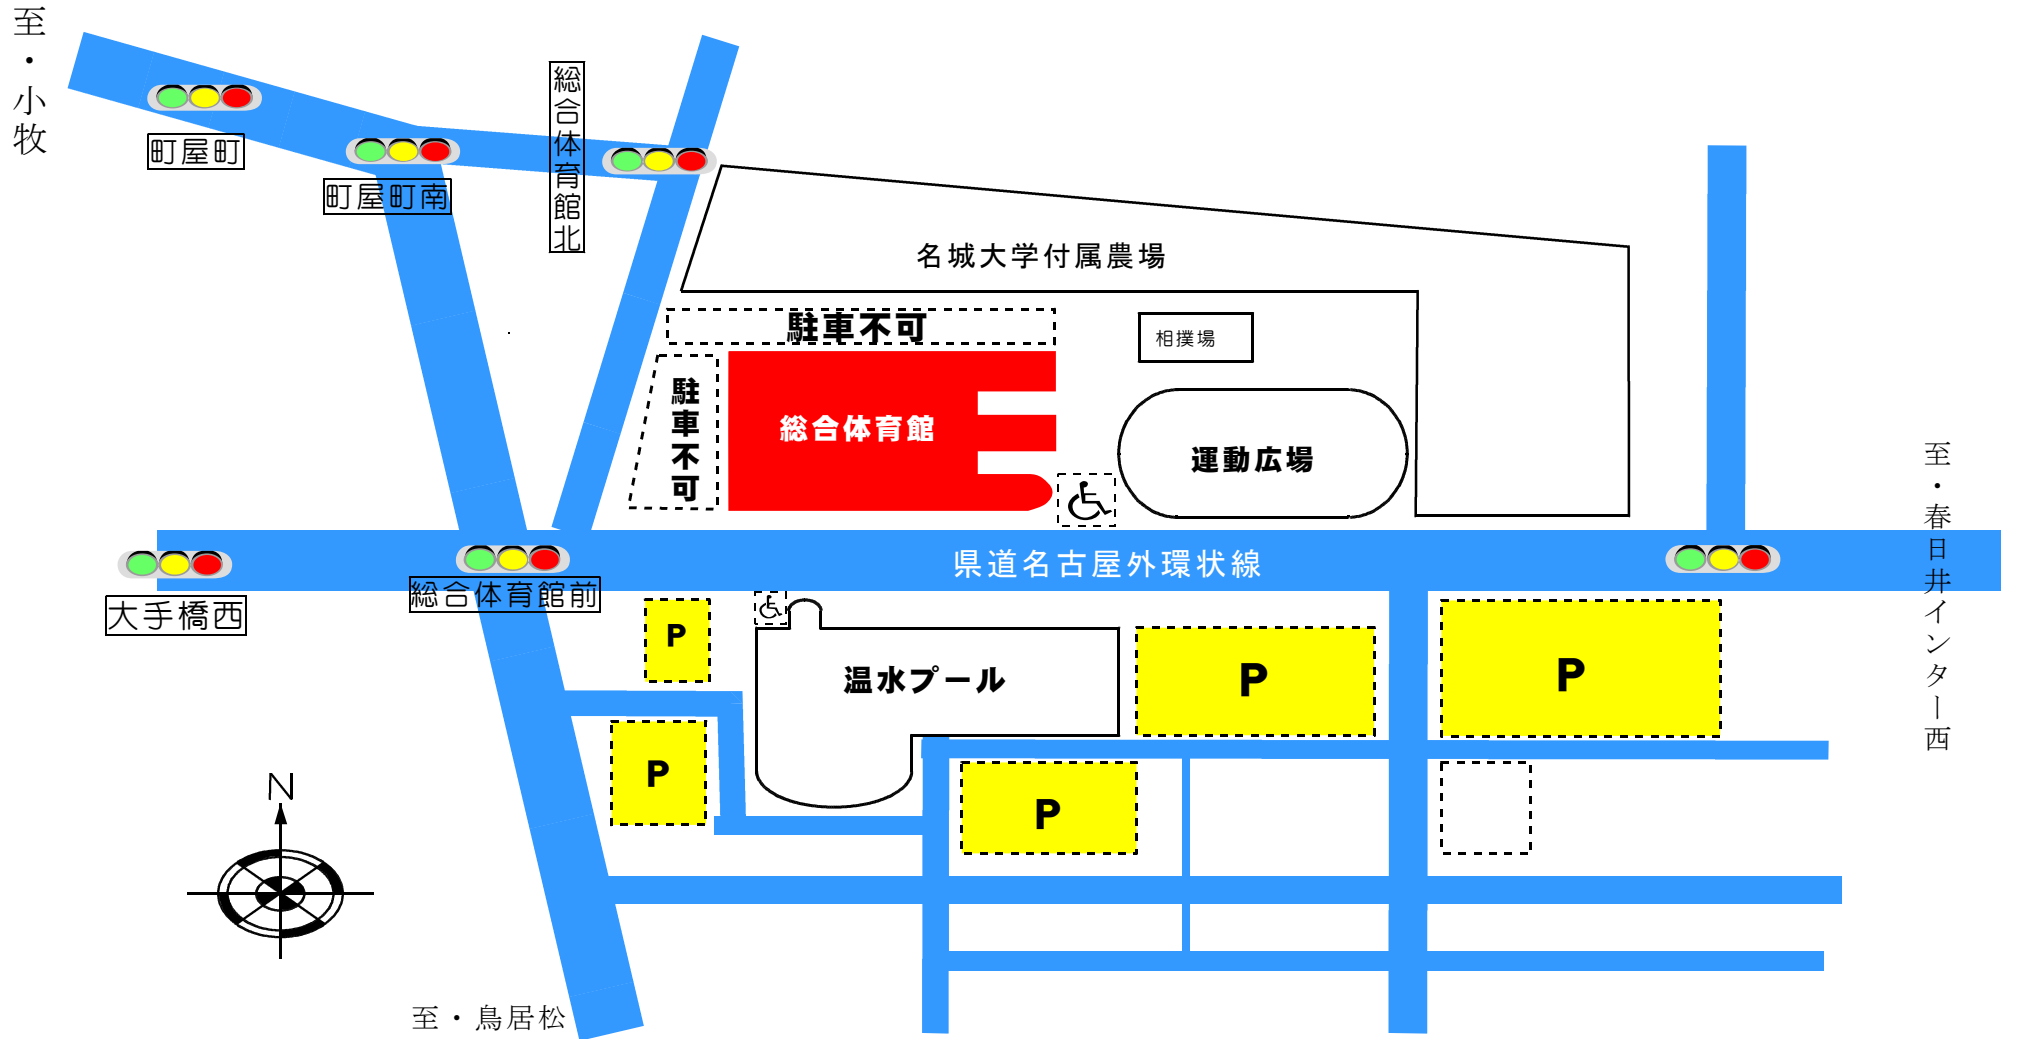

Fリーグ春日井大会駐車場案内図

**※体育館周辺駐車場は、駐車不可となります。
プール周辺駐車場をご利用ください。**