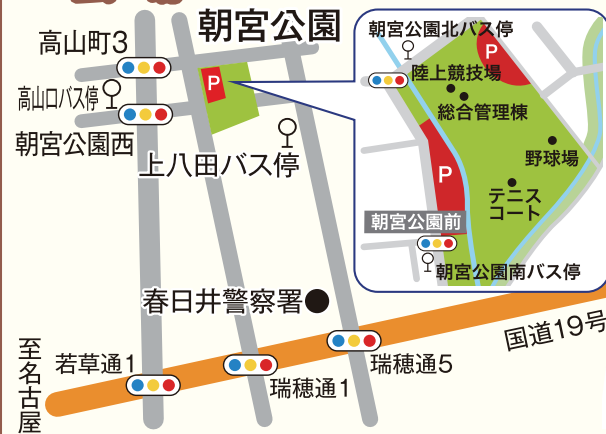

●受付場所

- 1 ウォーキング
- 2 レクスポチャレンジ

スポーレ春日井で
レクスポチャレンジ

フィットネス
スタジオ
(カプラで
遊ぼう!)

会場

いろいろな
レクリエーションスポーツが
盛りだくさん!
ウォーキングも
開催します!

●受付場所

■ウォーキング

(※雨天時は中止となります。)

ロングコース

朝宮公園

往復 約7.6km

落合公園

ショートコース①

朝宮公園

往復 約3.6km

三ツ又ふれあい公園

ショートコース②

落合公園

往復 約4.0km

三ツ又ふれあい公園

お願い

- 運動ができる服装・タオル・水筒等をご用意の上、ご自身の体調に合わせてご参加ください。
- 雨天時の場合は、**上靴**・外靴を入れる袋を用意してください。
- 適度な水分補給をし、熱中症対策を心がけましょう。