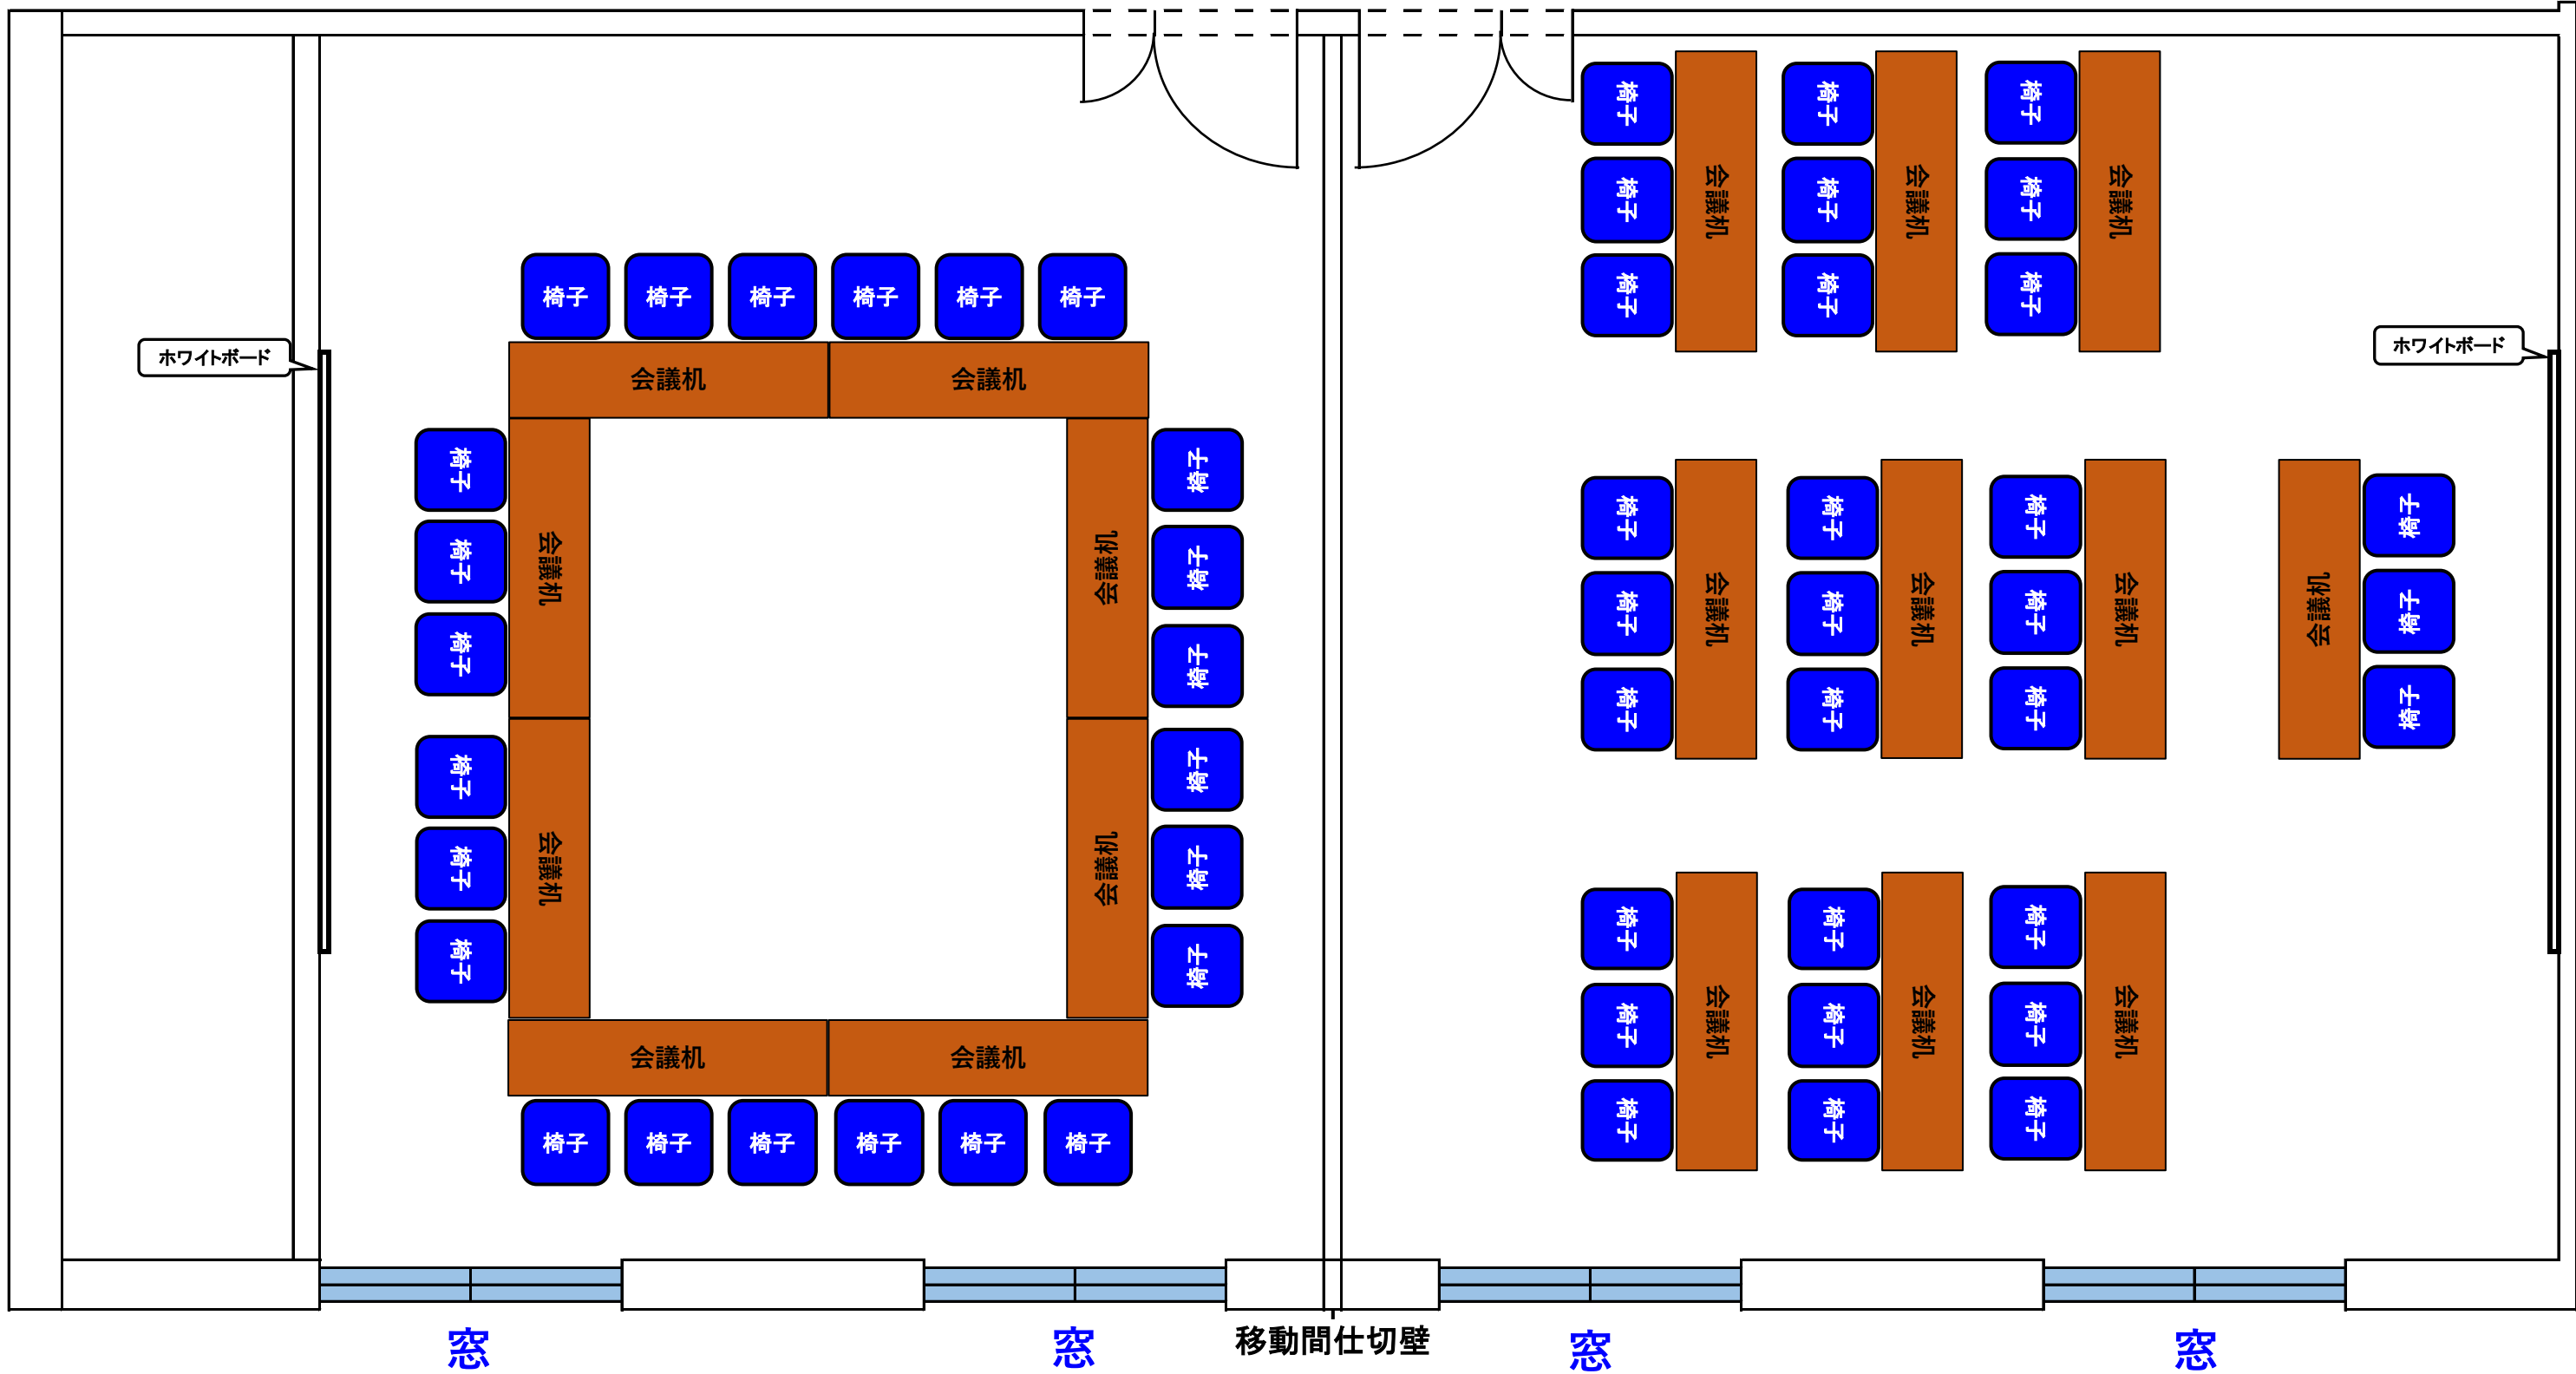

出入口

← 競技場

第2会議室 (定員24名)

第1会議室 (定員30名)

ホワイトボード

ホワイトボード

窓

窓

移動間仕切壁

窓

窓